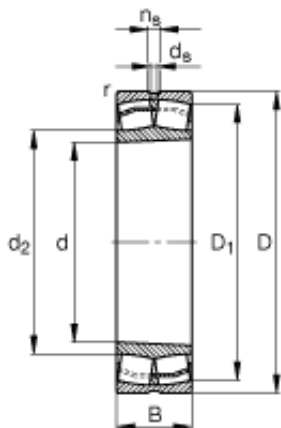

# SKF BEARINGS Manufacturing India LTD.

130 mm x 230 mm x 80 mm FAG 23226-E1-K-TVPB spherical roller bearings

Bearing No. 23226-E1-K-TVPB

23226-E1-K-TVPB Bearing 2D drawings and 3D CAD models

Size	130x230x80 mm
Bore Diameter	130 mm
Outer Diameter	230 mm
Width	80 mm
d	130 mm
D	230 mm
B	80 mm
D <sub>1</sub>	199,3 mm
D <sub>a max</sub>	216 mm
d <sub>2</sub>	150 mm
d <sub>a min</sub>	144 mm
d <sub>s</sub>	4,8 mm
n <sub>s</sub>	9,5 mm
r <sub>a max</sub>	2,5 mm
r <sub>min</sub>	3 mm
m	12,6 kg / Weight
C <sub>r</sub>	910000 N / Dynamic load rating (radial)
e	0,33
Y <sub>1</sub>	2,07
Y <sub>2</sub>	3,09
C <sub>0r</sub>	1150000 N / Static load rating (radial)
Y <sub>0</sub>	2,03